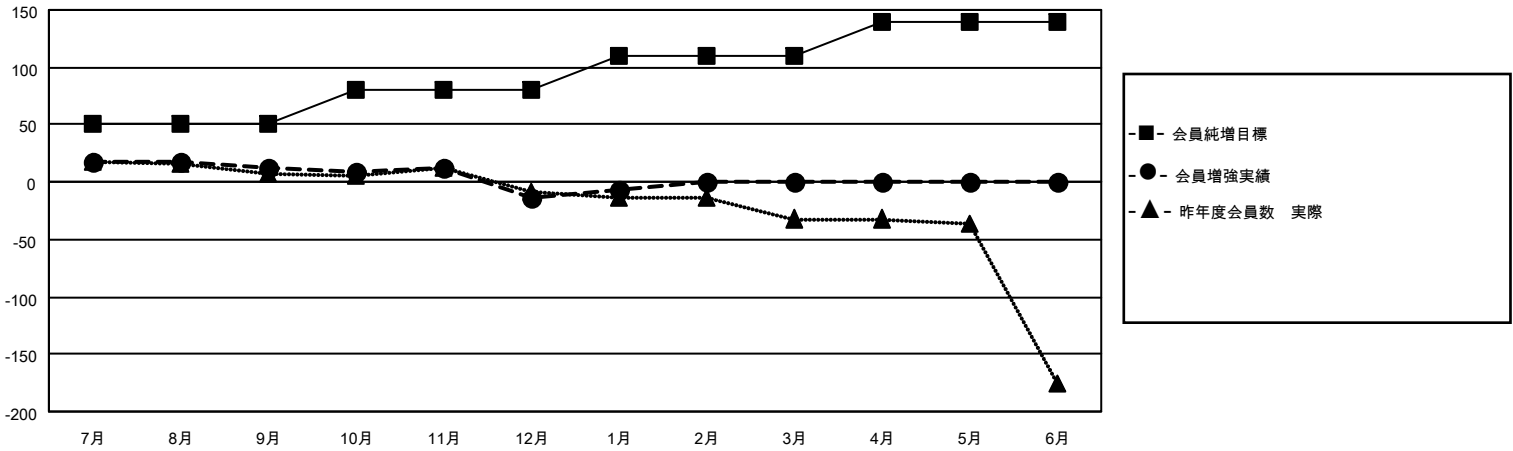

MONTHLY MEMBERSHIP PROGRESS REPORT

地域 JAPAN

District 336 B

Results as of: 2/28/2023

クラブ			
結果：2022-2023			
四半期	新クラブ目標	新クラブ	解散クラブ
7月/8月/9月	0	0	0
10月/11月/12月	1	0	0
1月/2月/3月	1	0	0
4月/5月/6月	1	0	0

名			
結果：2022-2023			
四半期	会員純増目標	会員増強実績	退会者(転籍を含む)実際
7月/8月/9月	50	72	56
10月/11月/12月	30	24	48
1月/2月/3月	30	28	15
4月/5月/6月	30	0	0

新クラブ目標及び実績累計

会員目標及び実績累計

解散クラブ: 0	58 CLUBS OF 85 一名以上の新会 員を登録	男女別	
退会者		男性	2,074 (84.10%)
物故会員 17	会員累計データを見るには、ここをクリック	女性	392 (15.90%)
クラブ解散 0		NON BINARY	0 (0.00%)
その他 102		PREFER NOT TO ANSWER	0 (0.00%)
合計 119		世帯主/家族会員合計	390
		国際会費半額の家族会員	215