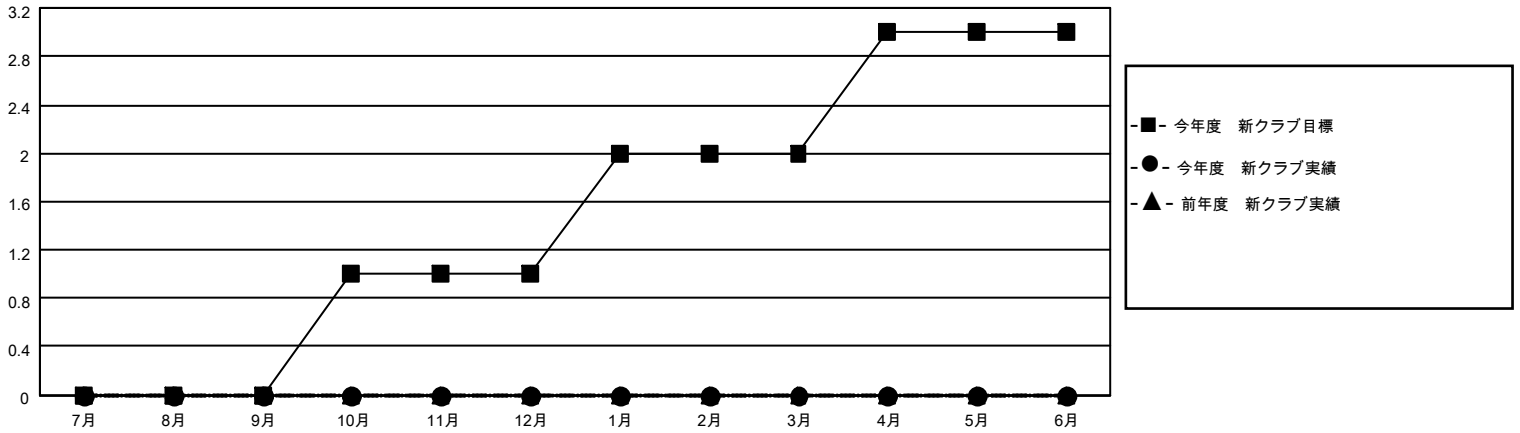

MONTHLY MEMBERSHIP PROGRESS REPORT

地域 JAPAN

District 336 B

Results as of: 2/28/2023

クラブ			
結果：2022-2023			
四半期	新クラブ目標	新クラブ	解散クラブ
7月/8月/9月	0	0	0
10月/11月/12月	1	0	0
1月/2月/3月	1	0	0
4月/5月/6月	1	0	0

名			
結果：2022-2023			
四半期	会員純増目標	会員増強実績	退会者(転籍を含む)実際
7月/8月/9月	50	72	56
10月/11月/12月	30	24	48
1月/2月/3月	30	28	15
4月/5月/6月	30	0	0

新クラブ目標及び実績累計

会員目標及び実績累計

解散クラブ: 0	58 CLUBS OF 85 一名以上の新会 員を登録	男女別	
退会者		男性	2,074 (84.10%)
物故会員 17	会員累計データを見るには、ここをクリック	女性	392 (15.90%)
クラブ解散 0		NON BINARY	0 (0.00%)
その他 102		PREFER NOT TO ANSWER	0 (0.00%)
合計 119		世帯主/家族会員合計	390
		国際会費半額の家族会員	215